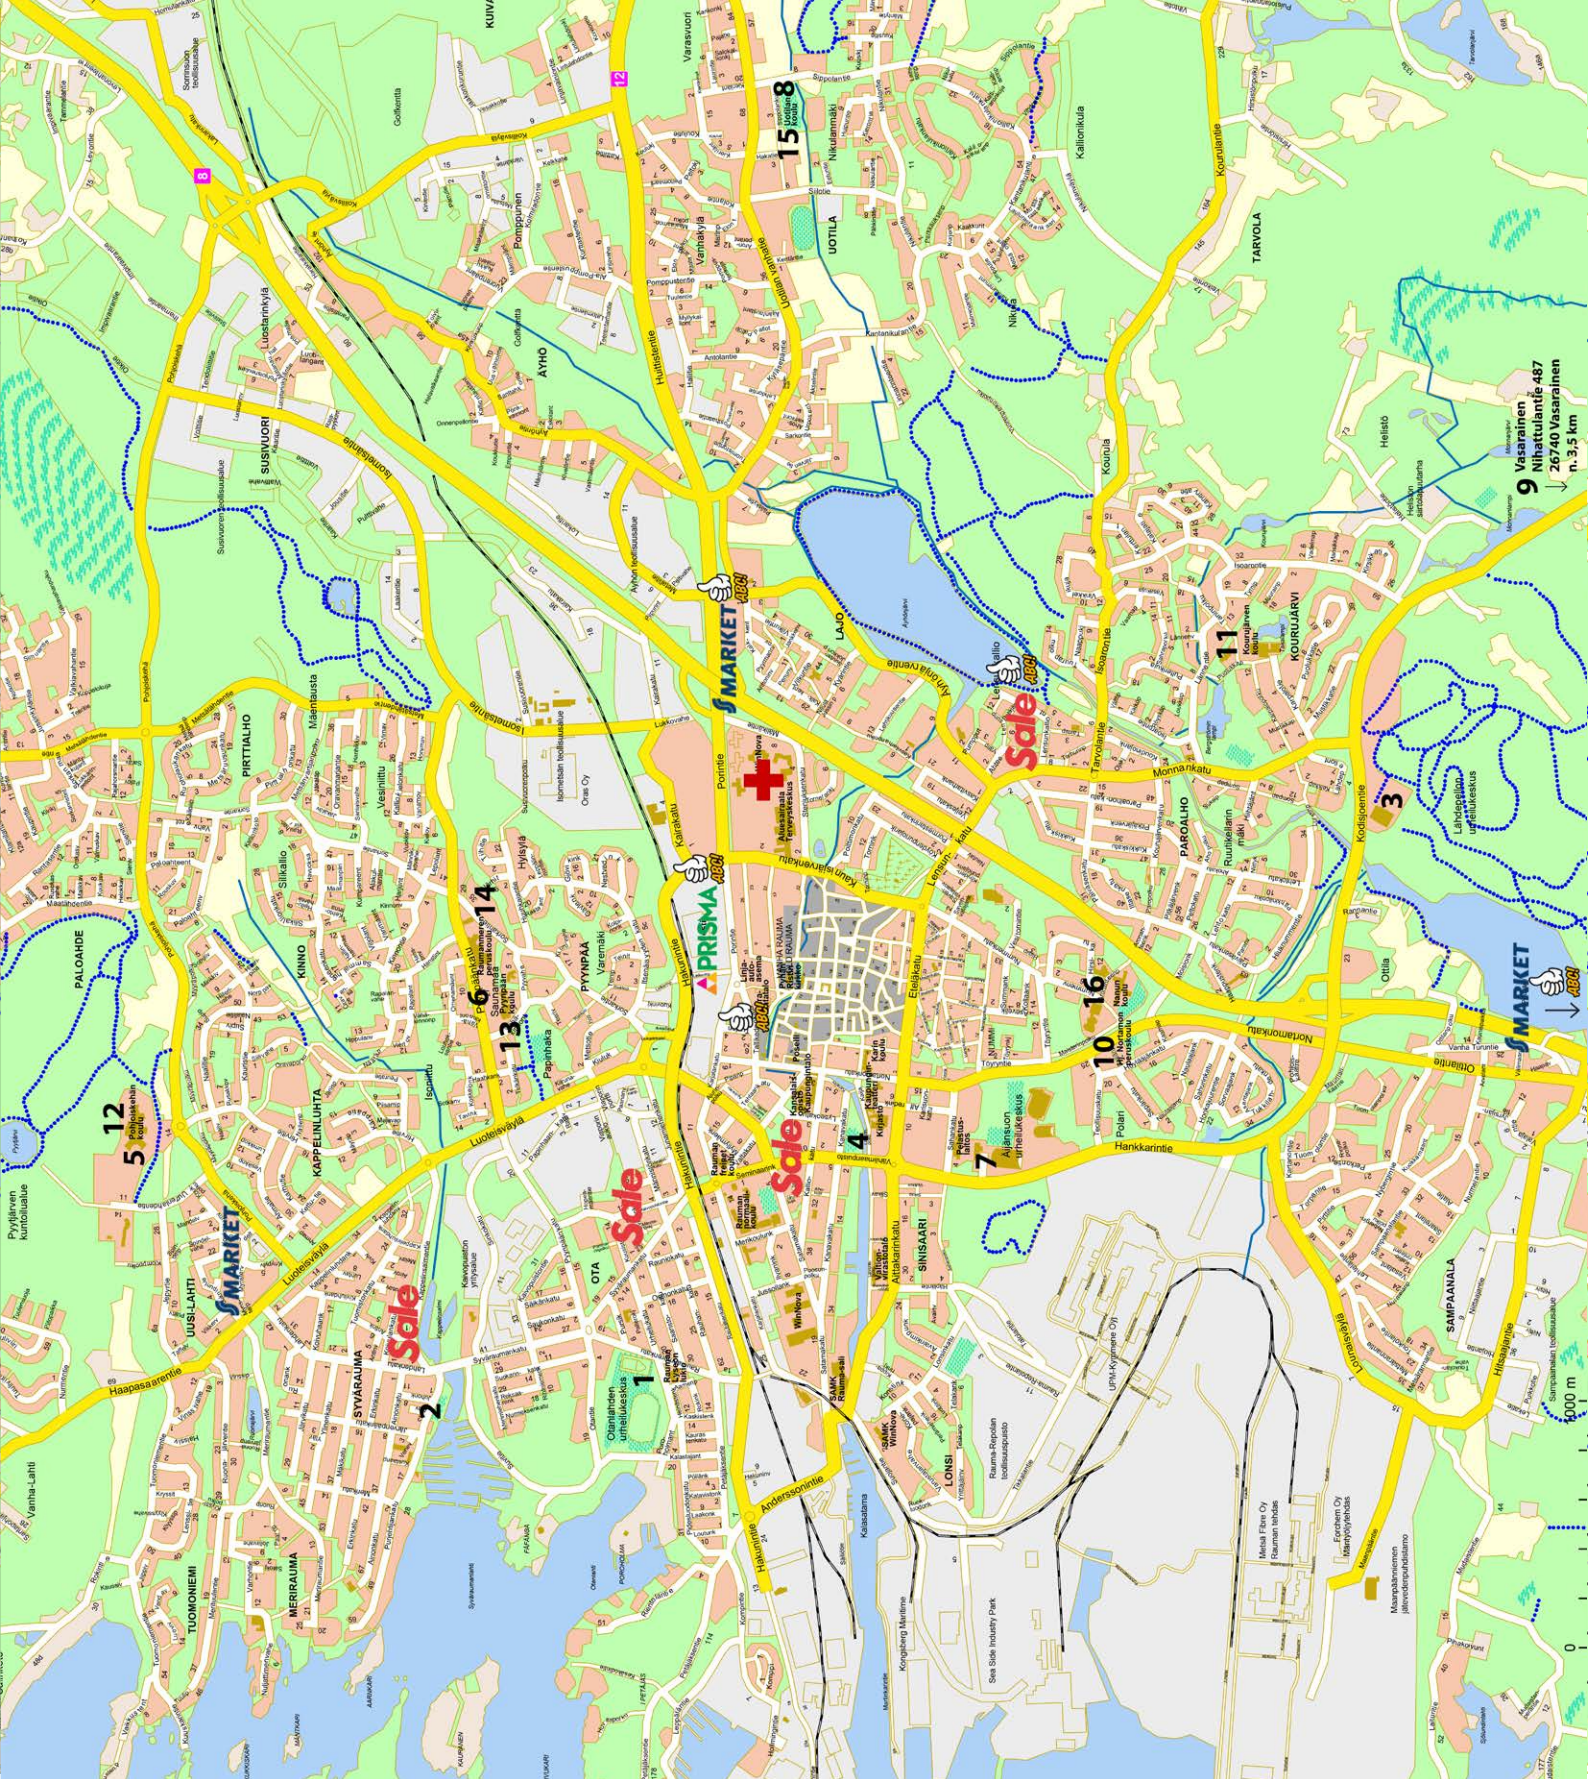

Leirin sähköpostiosoite on leiri@fera.fi

Tervetuloa!

Kentät

- 1. Otanlahti, Urheilukatu 23
- 26100 Rauma
- 2. Kisaranta, Purjehtijankatu 2
- 26100 Rauma
- 3. Lähdelpito, Kodisjoentie 91
- 26660 Rauma
- 4. Parpansali, Vähämaantuisto
- 26100 Rauma
- 5. Pohjoiskehä, Pohjoiskehä 14
- 26200 Rauma
- 6. Raumanmeri, Pyyppäänkatu 26
- 26100 Rauma
- 7. THH, Teollisuuskatu 19
- 26100 Rauma
- 8. Uotila, Sippolankuja 2
- 26510 Rauma
- 9. Vasarainen, Nihattulantie 487
- 26740 Vasarainen